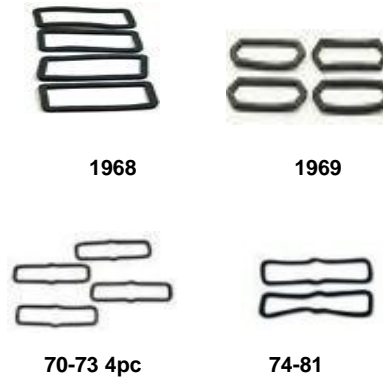

SIDE MARKER GASKETS