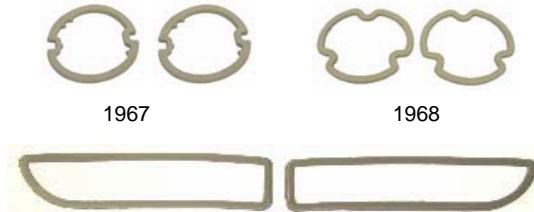

PARK LIGHT GASKETS