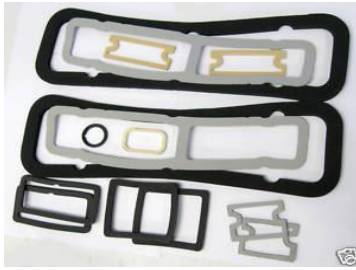

BODY PLUG KITS

F67-BPK	1967-68 BODY PLUG KIT GM	\$	15.00
F69-BPK	1969 BODY PLUG KIT GM	\$	20.00

F67-HBS200	1967-69 HEATER BOX SEAL	\$	4.50
-------------------	-------------------------	----	------

PAINT GASKET KITS